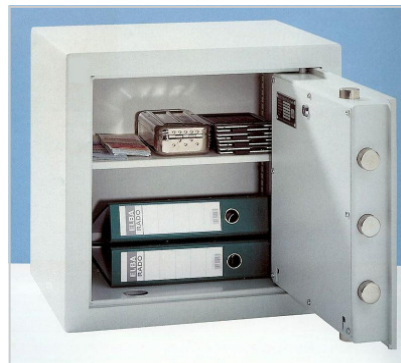

Möbeltresor M 340 mit Elektronikschloss, fabrikneu
Sicherheitsstufe B, feuerhemmend

Versicherungseinstufung: Gewerblich / Privat bis Fr. 4'000.-

Masse:	Höhe:	Breite:	Tiefe:
Aussen:	420 mm	496 mm	400 mm
Innen:	334 mm	415 mm	300 mm
Verschluss:	Elektronikschloss La Gard Basic in der Türe versenkt		
Gewicht:	60 kg		
Lackierung:	Lichtgrau RAL 7035		

Innenausstattung: 1 Stk. Verstelltablar

Preis: Ab Burgdorf Fr. 1'390.- excl. MWST
(Listenpreis Fr. 1'633.-)